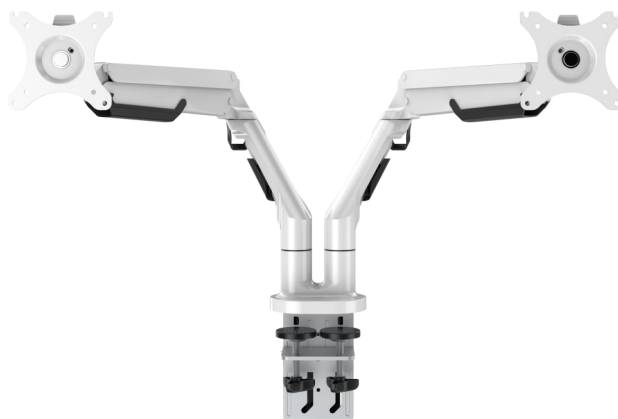

SOPORTE 1 MONITOR DE 13" A 27" CROMAD CR0654

Rotación de monitor 360°
 Inclinación arriba/abajo: +45° · -45°
 Rotación del brazo: +90° · -90°
 Extensión máxima del brazo: 274mm
 Organizador de cables
 Peso Soportado: hasta 8Kg
 VESA 75x75, 100x100
 REF: 8436049016948
PVP: 28€

SOPORTE 1 MONITOR DE 13" A 27" EQUIP 650112

Soporte de mesa articulado con resorte de gas
 Rotación de monitor: 360°
 Capacidad de carga: hasta 9 kg
 Construcción de aluminio resistente y ligera
 La estructura de resorte de gas ofrece una perfecta presentación de contrapeso en todas las direcciones.
 El medidor de tensión de resorte incorporado se puede ajustar fácilmente para adaptarse a diferentes pesos en el brazo
 Sistema de gestión de cable integrado
 VESA: 100x100
 REF: 650112
PVP: 78€

Perfil bajo y plano

VESA 75x75, 100x100

REF: 065030864022

PVP: 106€

SOPORTE 2 MONITORES DE HASTA 34" VISION

Doble articulación con movimientos independientes

Capacidad casi infinita para ajustar la inclinación, giro, rotación y altura $^{\circ}$

Carga Máxima: 9 kg por monitor

VESA: 75x75 y 100x100

REF: 4684961

PVP: 128€

SOPORTE 2 MONITORES DE 13" A 24" LX ERGOTRON

Soporta dos brazos en un solo eje

Inclinación arriba / abajo: $+75^{\circ}$ / -75°

Rotación circular 360°