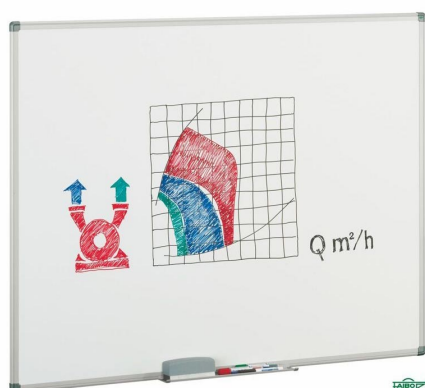

PIZARRAS BLANCAS

Las pizarras de siempre para sesiones formativas convencionales

PIZARRA BLANCA VITRIFICADA

Superficie metálica de acero vitrificado (imantadas), útil para el trabajo con imanes o figuras magnéticas. Marco de aluminio y cantoneras decorativas. Permite la escritura con rotuladores especiales para pizarra blanca. Suministradas con 1 cajetín de aluminio y 1 cajetín de plástico de 40 cm., elementos para colgar mapas y de fijación. Se pueden instalar de forma horizontal o vertical.

Dimensiones: 180 x 120 cm REF: 1011-5C **PVP: 219€**
 Dimensiones: 200 x 122 cm REF: 1011-5 **PVP: 239€**
 Dimensiones: 244 x 122 cm REF: 1011-6 **PVP: 299€**

PIZARRA BLANCA ESTRATIFICADA

Superficie estratificada. Marco de aluminio y cantoneras decorativas. Permite la escritura con rotuladores especiales para pizarra blanca. Suministradas con 1 cajetín de aluminio y 1 cajetín de plástico de 40 cm., elementos para colgar mapas y de fijación. Se pueden instalar de forma horizontal o vertical.

Al ser su superficie mate, si no se utiliza un rotulador de gran calidad, puede dejar trazos de pigmento, y en todo caso requiere una limpieza de la superficie muy frecuente, ya que, aunque permite la escritura y borrado con rotuladores para pizarra blanca, su principal aplicación es para proyección, al ser la superficie que mejor minimiza los reflejos del proyector. Para proyección, se recomienda su uso con un proyector de corto alcance para evitar los reflejos en la superficie.