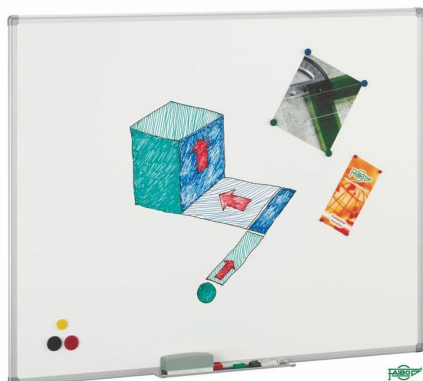

PIZARRAS BLANCAS

Las pizarras de siempre para sesiones formativas convencionales

PIZARRA BLANCA VITRIFICADA

Superficie metálica de acero vitrificado (imantadas), útil para el trabajo con imanes o figuras magnéticas. Marco de aluminio y cantoneras decorativas. Permite la escritura con rotuladores especiales para pizarra blanca. Suministradas con 1 cajetín de aluminio y 1 cajetín de plástico de 40 cm., elementos para colgar mapas y de fijación. Se pueden instalar de forma horizontal o vertical.

Dimensiones: 180 x 120 cm REF: 1011-5C **PVP: 219€**
 Dimensiones: 200 x 122 cm REF: 1011-5 **PVP: 239€**
 Dimensiones: 244 x 122 cm REF: 1011-6 **PVP: 299€**

PIZARRA BLANCA ESTRATIFICADA

Superficie estratificada. Marco de aluminio y cantoneras decorativas. Permite la escritura con rotuladores especiales para pizarra blanca. Suministradas con 1 cajetín de aluminio y 1 cajetín de plástico de 40 cm., elementos para colgar mapas y de fijación. Se pueden instalar de forma horizontal o vertical.

Al ser su superficie mate, si no se utiliza un rotulador de gran calidad, puede dejar trazos de pigmento, y en todo caso requiere una limpieza de la superficie muy frecuente, ya que, aunque permite la escritura y borrado con rotuladores para pizarra blanca, su principal aplicación es para proyección, al ser la superficie que mejor minimiza los reflejos del proyector. Para proyección, se recomienda su uso con un proyector de corto alcance para evitar los reflejos en la superficie.