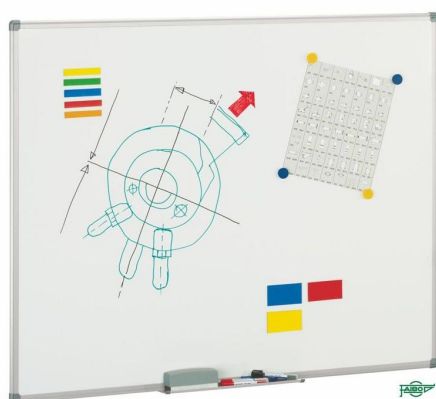

PIZARRA BLANCA VITRIFICADA MATE

Superficie metálica **MATE** de acero vitrificado, especialmente indicada para proyecciones. Marco de aluminio y cantoneras decorativas, Útil para el trabajo con imanes o figuras magnéticas. Permite la escritura con rotuladores especiales para pizarra blanca. Suministradas con 1 cajetín de aluminio y 1 cajetín de plástico de 40 cm., elementos para colgar mapas y de fijación. Se pueden instalar de forma horizontal o vertical.

Al ser su superficie mate, si no se utiliza un rotulador de gran calidad, puede dejar trazos de pigmento, y en todo caso requiere una limpieza de la superficie muy frecuente, ya que, aunque permite la escritura y borrado con rotuladores para pizarra blanca, su principal aplicación es para proyección, al ser la superficie que mejor minimiza los reflejos del proyector. Para proyección, se recomienda su uso con un proyector de corto alcance para evitar los reflejos en la superficie.

Dimensiones: 200 x 122 cm REF: 11R11-5 **PVP: 259€**