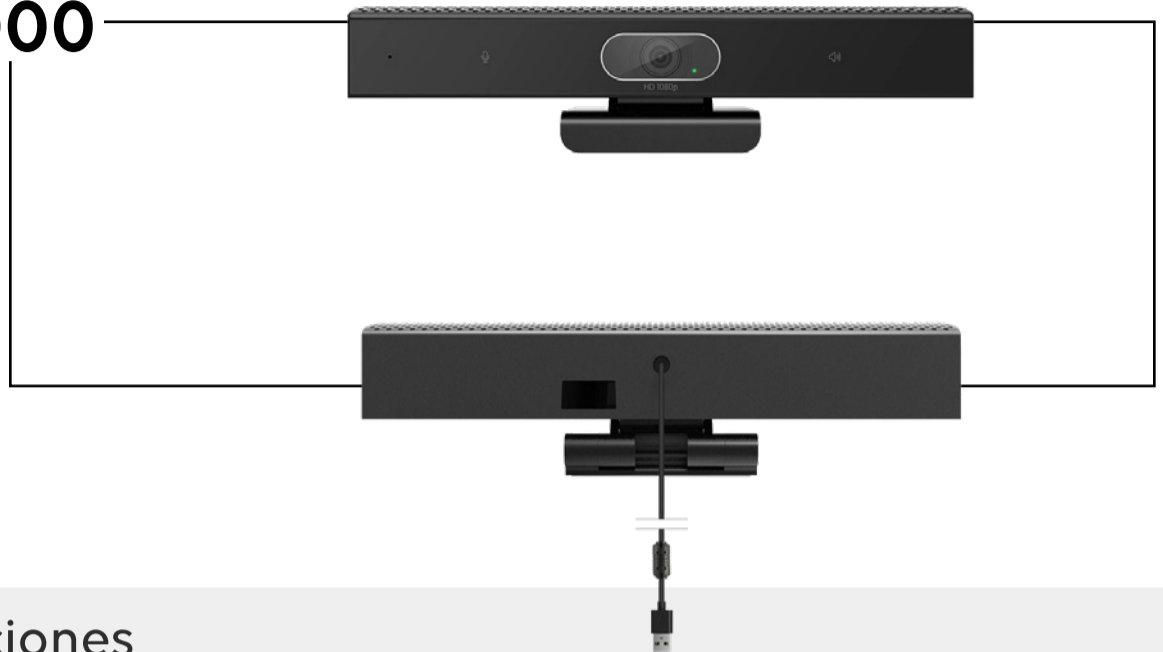

## Cámara "todo en uno" perfecta para teletrabajo y pequeñas salas

Vexia HD2000 ofrece una extraordinaria **calidad de video FullHD gracias al sensor SONY** de gran angular y una excepcional experiencia de sonido. Incorpora 2 micrófonos omnidireccionales y dos altavoces de alta fidelidad que aseguran un sonido claro sin necesidad de accesorios opcionales. Y todo con la sencillez de uso que proporciona un solo **cable USB Plug and Play** conectado a nuestro PC o portátil. Además, es **compatible con cualquier aplicación de software de videoconferencia y servicios en la nube.**

## Especificaciones

<b>Sensor</b>	1/2.7 CMOS (Sony IMX307)
<b>Resolución</b>	1920 x 1080 30fps
<b>Angulo de visión</b>	90°
<b>Micrófonos</b>	2 micrófonos omnidireccionales integrados
<b>Alcance</b>	Hasta 4 metros
<b>Cancelador de ruido y eco</b>	Sí
<b>Altavoz</b>	Altavoz incluido 20Hz-20KHz
<b>Interfaz</b>	USB 2.0
<b>Cable USB</b>	Incorporado de 1.8 metros
<b>Balance de blancos</b>	Automático
<b>Sistema Operativo</b>	Windows7, 8, 10 / Mac OS X 10, 10 o superior / Linux
<b>Pinza de sujeción</b>	Ajustable y con rosca para trípode
<b>Dimensiones</b>	230(W) x 60(D) x 57(H) mm
<b>Peso</b>	400gr
<b>Garantía</b>	2 años