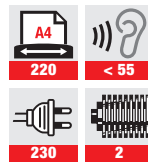

INFORMATION
SECURITY

INTIMUS 29 CP4

DESPACHO

- ▶ Tritura papel y medios ópticos en una sola máquina

DESTRUCTORA PROFESIONAL

Destructoras profesionales – la síntesis entre tecnología, rendimiento y diseño. Todas las destructoras intimus® se fabrican empleando componentes duraderos, precisos y de alto rendimiento, diseñados para tener una larga vida útil con una elevada carga de trabajo. La gama de productos cubre todas las exigencias desde uso diario en oficinas hasta máquinas destructoras de alta seguridad que se utilizan para destruir material clasificado de conformidad con todas las normativas legales vigentes, como DIN 66399 o NSA 02/01. Las destructoras intimus® incorporan varias características que las hacen únicas en cuanto a facilidad de manejo y eficiencia de trabajo.

ESPECIFICACIONES

Tamaño del corte	4 x 39 mm
Tipo de corte	Corte cruzado
Capacidad del contenedor	29 l
Adecuado para	1-2 personas
Nivel de seguridad DIN 66399	P-4 / O-3 / T-4
Capacidad de destrucción*	18 hojas de 70 g/m ² 16 hojas de 80 g/m ²
Velocidad de corte	0,05 m/seg
Rendimiento**	180 hojas/min. 70g/m ² 160 hojas/min. 80g/m ²
Nivel sonoro	< 55 dB
Alimentación eléctrica	220-240 V, 50-60 Hz
También destruye:	
Peso	12,4 kg
Dimensiones (LxAnxAI)	40 x 28 x 55 cm